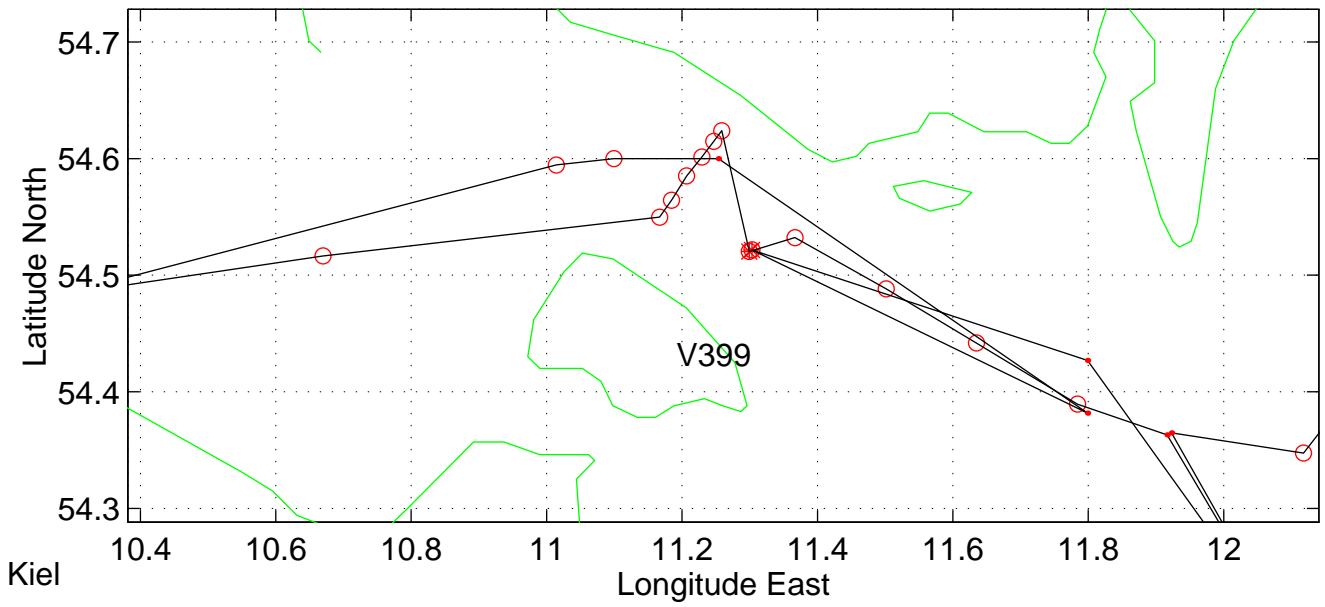

ALKOR 191b, 08.–11.10.2001, Kiel – Kiel

ALKOR 191b: Fehmarnbelt stations and mooring V399

Warnemu