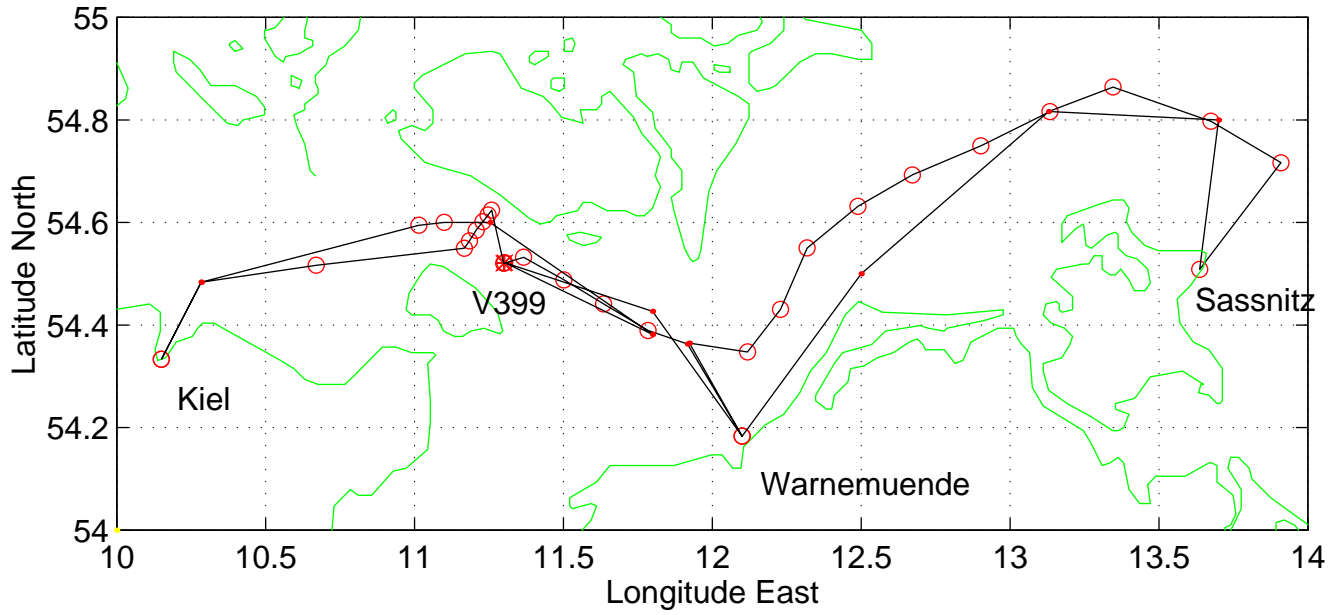

ALKOR 191b, 08.–11.10.2001, Kiel – Kiel

ALKOR 191b: Fehmarnbelt stations and mooring V399

Warnemu